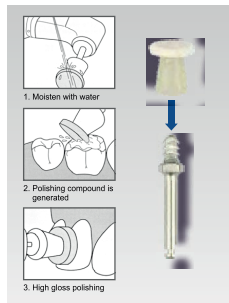

SuperBuff Set- filcani diskovi impregnirani pastom za poliranje

- brzo i jednostavno postizanje visokog sjaja
- jednostavno samo natopiti s vodom
- prikladni diskovi za sve vrste kompozita

Kit (25 diskova, 2 mandrele) ~~27,50 Eur~~ **22,00 Eur**
165,76 Kn

Prednosti:

- diskovi sadrže zaštitu za mandrele
- mogućnost poliranja čitavom površinom diska

Rainbow

technique kit ~~81,25 Eur~~ **65,00 Eur**
(180 disk., 40 kom polystrips) **489,74 Kn**

Mini kit

~~30,00 Eur~~ **24,00 Eur**
(48 disk., 1 CompoSite fine midpoint, 1 CA mandrela) **180,83 Kn**

	Contouring	Finishing	Polishing	Superpolishing
Disks				
	L506 Black (coarse)	L508 Violet (medium)	L511 Green (fine)	L512 Red (superfine)
Mandrels				
	0438 FG	0439 CA	0440 CA (resin)	
Polystrips				
	L525 Black (coarse) / Violet (medium)		L526 Green (fine) / Red (superfine)